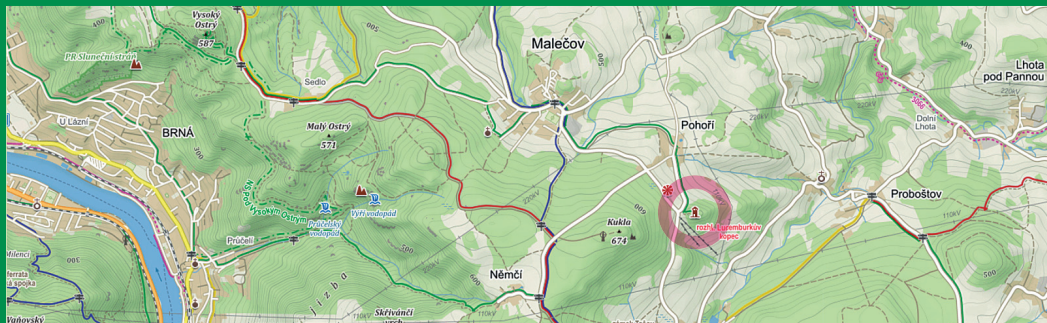

LUCEMBURKŮV KOPEC

ROZHLEDNA – SLAVNOSTNÍ OTEVŘENÍ

28. 9. 2020

- 10.00 hod. – běh do vrchu – děti a junioři
- 10.45 hod. – běh do vrchu – dospělí
- 12.00 hod. – přestřížení pásky,
oficiální otevření rozhledny
- 17.00 hod. – vzlet horkovzdušného balonu

**OBČERSTVENÍ ZAJIŠTĚNO
PO CELÝ DEN**

LUCEMBURKŮV VÝŠLAP

1. ROČNÍK TRADIČNÍHO BĚHU DO VRCHU

do 25. 9. 2020 – registrace na info@malecovskyrozhled.cz
(jméno, příjmení, datum narození, bydliště)

- 9.00 až 10.00 hod. – registrace na místě
- 10.00 hod. – běh „děti“ do 12 let (start: provazový vlek, cíl: vrchol kopce)
- 10.20 hod. – běh „junioři“ (start: provazový vlek, cíl: vrchol kopce)
- 10.45 hod. – běh „dospělí“ od 18 let (start: spodní stanice vleku, cíl: vrchol kopce)
- 11.45 hod. – vyhlášení vítězů na vrcholu kopce

HODNOTNÉ CENY PRO VÍTĚZE

▼ **KDE TO VŠECHNO PROBĚHNE?** ▼

www.malecovskyrozhled.cz